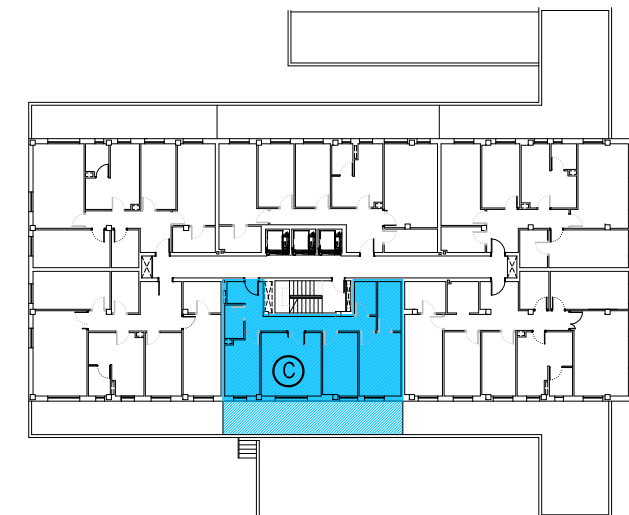

Edificio para 46 viviendas
Parcela A-5. Polígono Sur-K. Sanfiz. Paseo dos Estudiantes, s/n, Lugo

Promotor: César Dorado S.L

Arquitectos: Fernández Rivas - Morán Bande, Arquitectos, S.L.P

SUPERFICIES VIVIENDA 1º C

VESTÍBULO	3,75 m ²
COCINA	9,45 m ²
SALÓN - COMEDOR	18,00 m ²
LAVADERO-TENDEDERO	3,00 m ²
DISTRIBUIDOR	10,00 m ²
DORMITORIO 1	12,50 m ²
ASEO 1	5,45 m ²
DORMITORIO 2	10,80 m ²
ASEO 2	3,45 m ²
TOTAL SUPERFICIE ÚTIL VIVIENDA 1º C	76,00 m²
TOTAL SUP. CONSTRUIDA VIVIENDA 1º C	88,35 m²