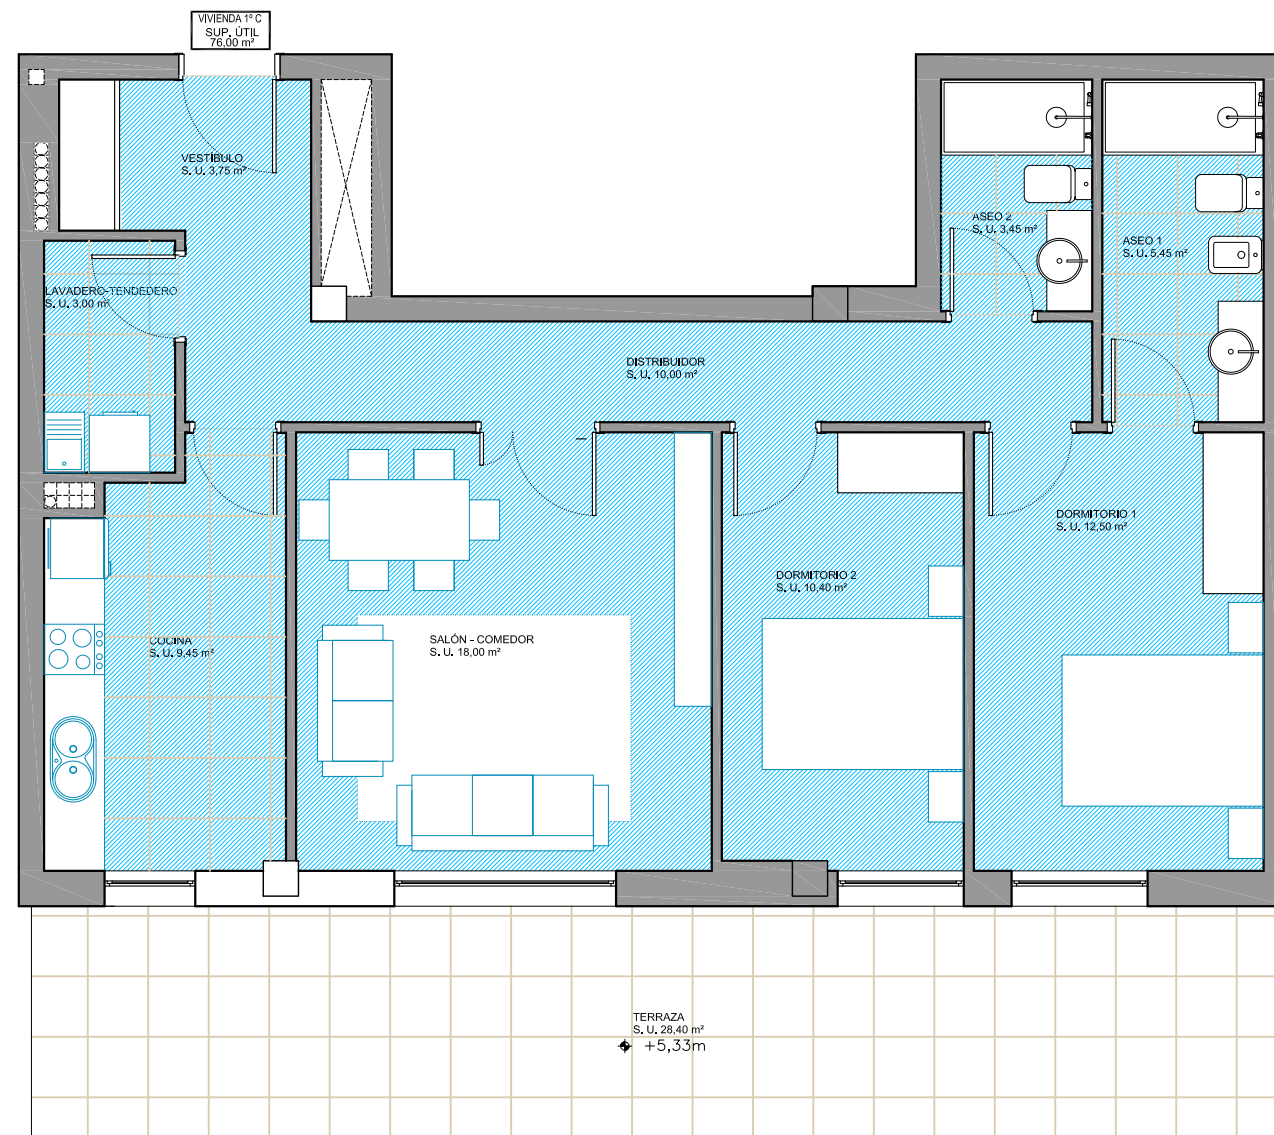

Edificio para 46 viviendas
Parcela A-5. Polígono Sur-K. Sanfiz. Paseo dos Estudiantes, s/n, Lugo

Promotor: César Dorado S.L

Arquitectos: Fernández Rivas - Morán Bande, Arquitectos, S.L.P

SUPERFICIES VIVIENDA 1º C

VESTÍBULO	3,75 m ²
COCINA	9,45 m ²
SALÓN - COMEDOR	18,00 m ²
LAVADERO-TENDEDERO	3,00 m ²
DISTRIBUIDOR	10,00 m ²
DORMITORIO 1	12,50 m ²
ASEO 1	5,45 m ²
DORMITORIO 2	10,80 m ²
ASEO 2	3,45 m ²
TOTAL SUPERFICIE ÚTIL VIVIENDA 1º C	76,00 m²
TOTAL SUP. CONSTRUIDA VIVIENDA 1º C	88,35 m²

E: 1/75